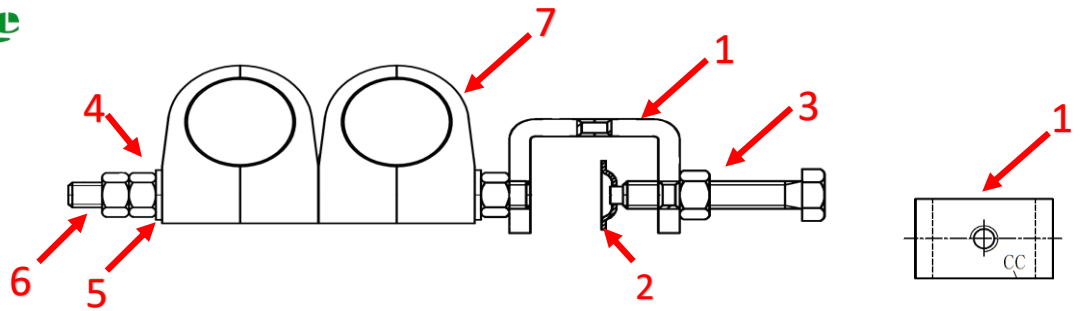

Grapa doble exterior cable 7/8" (SXKE102226)

Outdoor Clamp for cable 7/8" double

Descripción / Description

Las grapas de acero inoxidable son aplicables para fijar cables de alimentación para microondas y comunicaciones móviles; están compuestas por un excelente acero antiácido que nunca se oxidará en condiciones climáticas.
Stainless steel clamps are applicable to fix feeder cables for microwave and mobile communication; they are made up of excellent anti-acid steel, will never rust under weather conditions.

Nº	Partes Parts	Especificaciones Specifications	Material Materials	Cantidad Quantity
1	Abrazadera en c / C-clamp	5mm	SUS304	1pcs
2	Arandela apriete/ Towl washer	1mm	SUS304	1pcs
3	Tornillo / Bolt	M8x45mm	SUS304	1pcs
4	Tuerca / Nut	M8	SUS304	3pcs
5	Arandela plana / Flat washer	Ø8	SUS304	2pcs
6	Varilla roscada / Threaded rod	M8x120mm	SUS304	1pcs
7	Abrazadera plástica / Plastic clamp	Ø27,8mm	pp	4pcs

Características / Characteristics:

Rango temperatura/ Temperature range -55°C / +85°C

Están fabricadas de un excelente acero antiácido, inoxidable bajo diversas condiciones climáticas.
They are made of excellent antacid steel, never rusting under weather conditions.

Normas / Standards

EC 1907/2019 (REACH) and RoHS 2002/95/EC fit

Herramienta instalación / Instalación tools:

Llave inglesa / Wrench 13#

CODIGO/ CODE

066049EXT

Cod: EEM-NTME114222

Rev.190421

* Center Cable reserves the right to modify or change specifications without notice